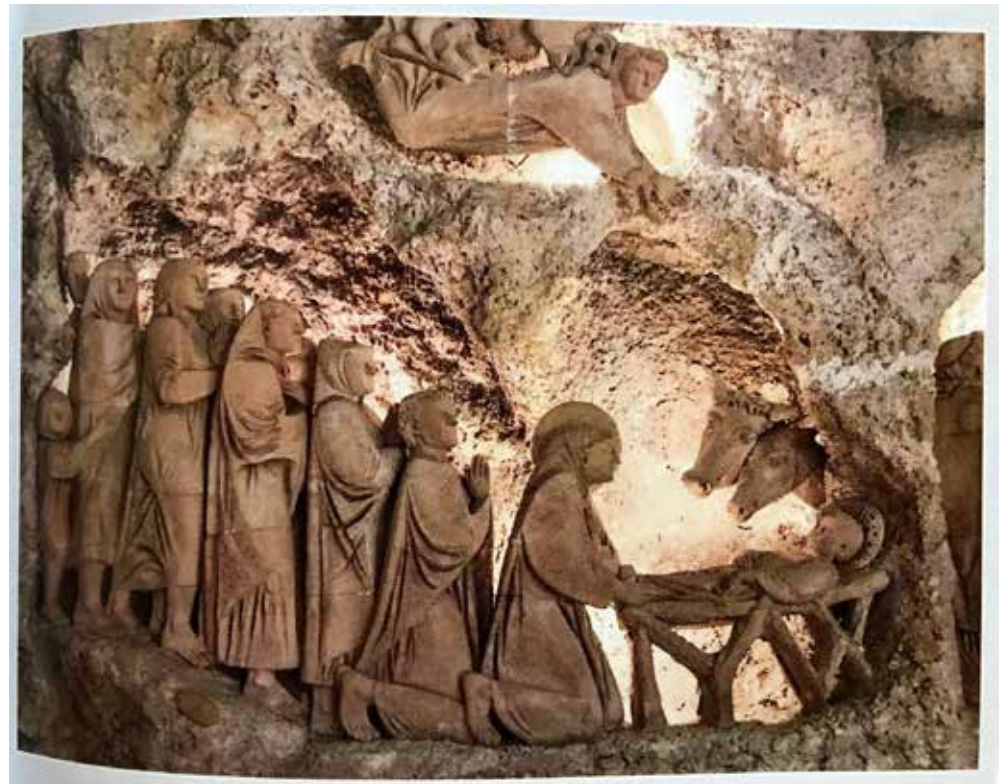

Vézelay - La Cordelle

Du 23 au 24 septembre 2023

*«Vous êtes le sel de la terre, vous êtes la
lumière du monde»*

**1223-2023 Greccio
De l'incarnation à la mission**

Organisé par la région Paris-Nanterre-Evry